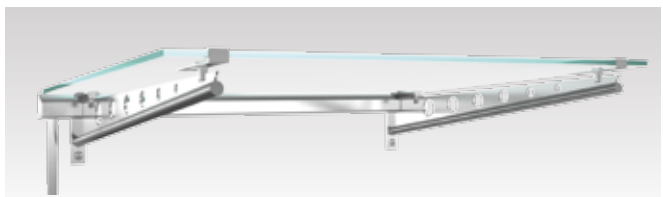

VORDÄCHER
EDELSTAHL

portal

VENUS / VSG

Modellgröße*: 2.000 x 1.000 mm

Füllung: VSG / TVG-Verglasung 20 mm

Material: Edelstahl V2A

COMET / VSG

COMET VSG

Modellgröße*:

1.800 x 1.000 mm

Material:

Edelstahl V2A

Füllung:

VSG / TVG-Verglasung 12 mm

SÜDTIROL VSG

Modellgröße*:

1.600 x 1.200 mm
Edelstahl V2A
VSG / TVG-Verglasung 16 mm

OBERON VSG

Modellgröße*:
Material:
Füllung:

1.600 x 1.200 mm
Edelstahl V2A
VSG / TVG-Verglasung 16 mm

ROSAT VSG

Modellgröße*:
Material:
Füllung:

1.600 x 1.000 mm
Edelstahl V2A
VSG / TVG-Verglasung 16 mm

TITAN / VSG

TITAN VSG

Modellgröße*:

1.600 x 1.200 mm

Material:

Edelstahl V2A

Füllung:

VSG / TVG-Verglasung 16 mm