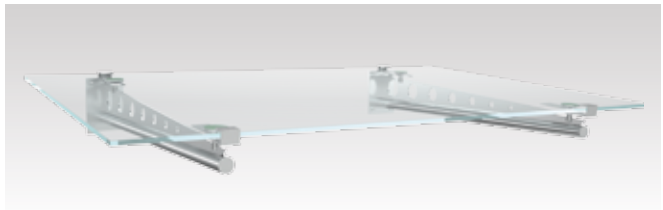

VORDÄCHER
EDELSTAHL

portal

VENUS / VSG

Modellgröße*: 2.000 x 1.000 mm

Füllung: VSG / TVG-Verglasung 20 mm

Material: Edelstahl V2A

COMET / VSG

COMET VSG

Modellgröße*:

1.800 x 1.000 mm

Material:

Edelstahl V2A

Füllung:

VSG / TVG-Verglasung 12 mm

SÜDTIROL VSG

Modellgröße*:

1.600 x 1.200 mm
Edelstahl V2A
VSG / TVG-Verglasung 16 mm

OBERON VSG

Modellgröße*:
Material:
Füllung:

1.600 x 1.200 mm
Edelstahl V2A
VSG / TVG-Verglasung 16 mm

ROSAT VSG

Modellgröße*:
Material:
Füllung:

1.600 x 1.000 mm
Edelstahl V2A
VSG / TVG-Verglasung 16 mm

TITAN / VSG

TITAN VSG

Modellgröße*:

1.600 x 1.200 mm

Material:

Edelstahl V2A

Füllung:

VSG / TVG-Verglasung 16 mm