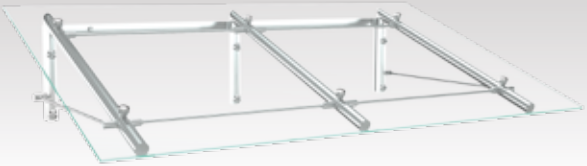

VORDÄCHER
EDELSTAHL

portal

VENUS / VSG

Modellgröße*: 2.000 x 1.000 mm

Füllung: VSG / TVG-Verglasung 20 mm

Material: Edelstahl V2A

COMET / VSG

COMET VSG

Modellgröße*:

1.800 x 1.000 mm

Material:

Edelstahl V2A

Füllung:

VSG / TVG-Verglasung 12 mm

SÜDTIROL VSG

Modellgröße*:

2.000 x 900 mm

Material:

Edelstahl V2A

Füllung:

VSG / TVG-Verglasung 12 mm

URANUS VSG

Modellgröße*:

1.600 x 1.000 mm

Modellgröße*:

1.600 x 1.200 mm

Material:

Edelstahl V2A

Füllung:

VSG / TVG-Verglasung 16 mm

JUWEL / VSG

JUWEL VSG