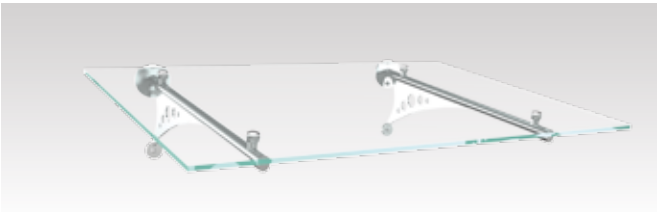

VORDÄCHER
EDELSTAHL

portal

VENUS / VSG

Modellgröße*: 2.000 x 1.000 mm

Füllung: VSG / TVG-Verglasung 20 mm

Material: Edelstahl V2A

COMET / VSG

COMET VSG

2.000 x 900 mm

Material:

Edelstahl V2A

Füllung:

VSG / TVG-Verglasung 12 mm

URANUS VSG

Modellgröße*:

1.600 x 1.000 mm

Material:

Edelstahl V2A

Füllung:

VSG / TVG-Verglasung 12 mm

*Abweichende Modellgrößen und Sonderkonstruktionen entsprechend Ihrer Bausituation

GALAXY / VSG

GALAXY VSG

Modellgröße*:
Material:
Füllung:

1.600 x 1.200 mm
Edelstahl V2A
VSG / TVG-Verglasung 16 mm

OBERON VSG

Modellgröße*:
Material:
Füllung:

1.600 x 1.200 mm
Edelstahl V2A
VSG / TVG-Verglasung 16 mm

ROSAT VSG

Modellgröße*:
Material:
Füllung:

1.600 x 1.000 mm
Edelstahl V2A
VSG / TVG-Verglasung 16 mm